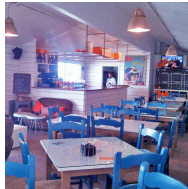

EDIFICIO DE VIVIENDAS EN  
CENTRO HISTÓRICO

REFORMA DE VIVIENDA  
UNIFAMILIAR

PROYECTO DE APERTURA  
CASH DE BEBIDAS

ALGUNOS TRABAJOS REALIZADOS

ADECUACIÓN DE LOCAL PARA RESTAURANTE

ADECUACIÓN DE NAVE PARA RESTAURANTE PIZZERIA

ADECUACIÓN DE LOCAL PARA CAFÉ-LOUNGE

REFORMA DE RESTAURANTE SNACK

ADECUACIÓN DE LOCAL PARA FARMACIA

ADECUACIÓN DE LOCAL PARA CAFÉ-RESTAURANTE